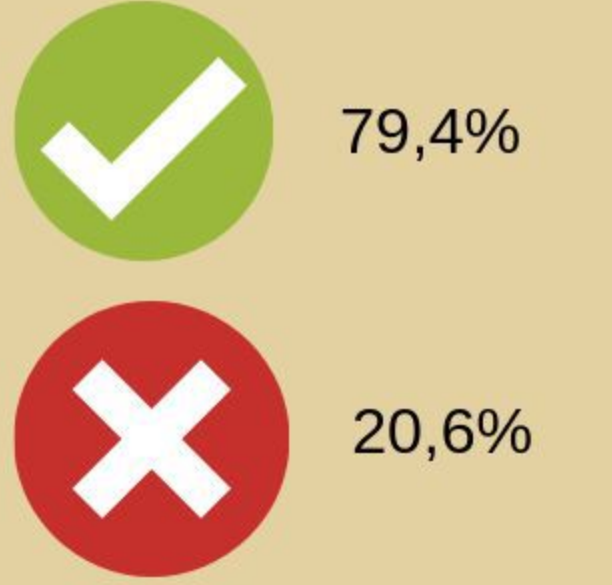

# ENQUÊTE KUNST EN CULTUUR GEMEENTE HILLEGOM

**VOLDOET HET CULTUREEL CAFÉ AAN DE BEHOEFTE OM TE NETWERKEN, ELKAAR TE ONTMOETEN EN TE INFORMEREN?**

**WELKE AANPASSING IS NODIG?**

**CULTUURPAGINA IN DE HUIDIGE VORM VOORTZETTEN?**

**WELKE AANPASSINGEN ZIJN ER NODIG?**

**SUBSIDIEREGELING VOORTZETTEN?**

**REDEN NIET GEBRUIKEN SUBSIDIEREGELING**

**IDEENEN NATIONALE KUNSTWEEK**